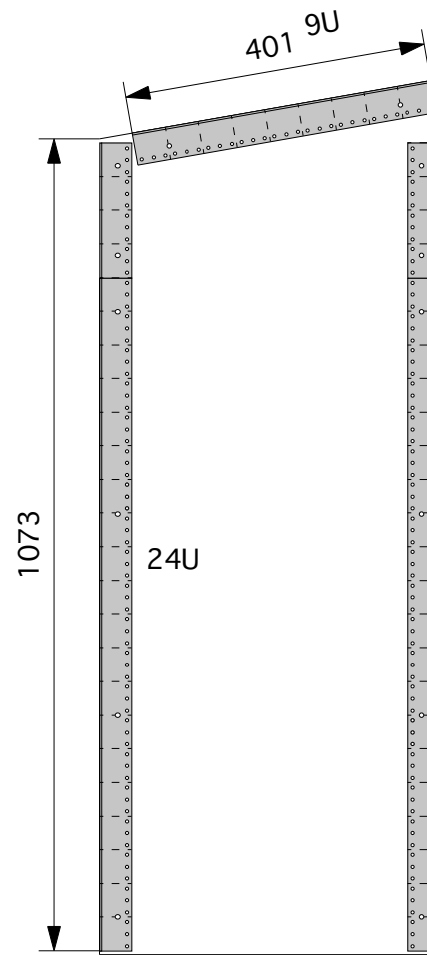

フロント2個ストッパ付き

TITLE	
MOR24U TOP9U	
材質	FRP9ミリ
縮尺	1/10
内装	塗り
	SC
	A8 メルトン
ワークNO,	特記事項
作図	PULSE

単位 ミリ

外寸法に金具は、
含まれておりません。