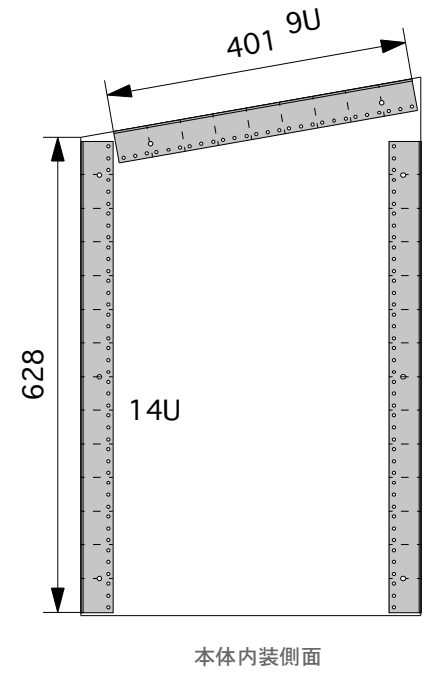

フロント2個ストッパ付き

本体内装側面

TITLE	
MOR14U TOP9U	
材質	FRP9ミリ
縮尺	1/10
内装	SC
	A8
	メルトン
塗り	
ワークNO,	特記事項
作図	<b>PULSE</b>

単位 ミリ

外寸法に金具は、含まれておりません。