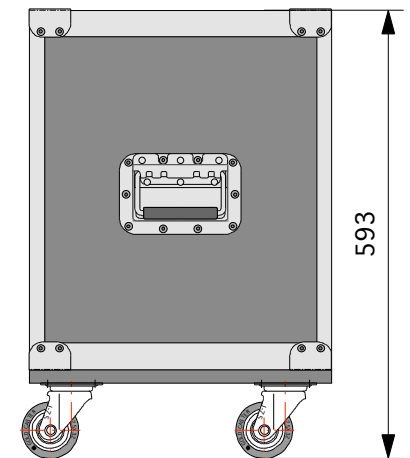

TITLE オープン10U D400	
材質 FRP6	LOT.No
縮尺 1/10	
内装 塗り	SC
	A8
	メルトン
ワークNO,	特記事項
作図	PULSE

単位 ミリ

オプションキャスターφ75
取り付け時

外寸法に金具は、
含まれておりません。