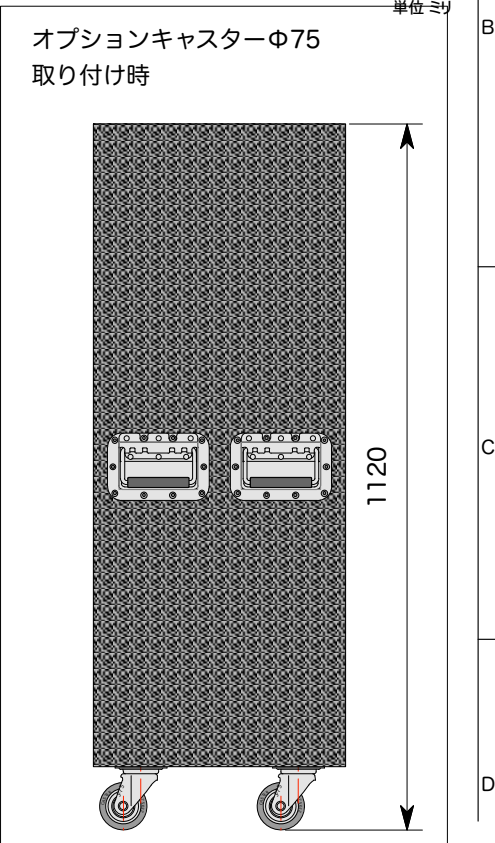

TITLE	
Cオープン22U D400	
材質	LOT.No.
T15 カーペット	
波/SC/A8/メルトン	16/10/18
内装	18:42:51
塗り	縮尺 1/12
金具番号	特記事項
ハンドル：46-4 脚：60-4	
	マークNo.
	PULSE
	作図

外寸法は、木部寸法で金具
リベット等は、含んでおりません。
また寸法線(青)部分は公差を含んで
降りますので板厚6ミリの場合は表記寸法より
0~3ミリ、9ミリの場合は0~5ミリが
仕上がり寸法となります。